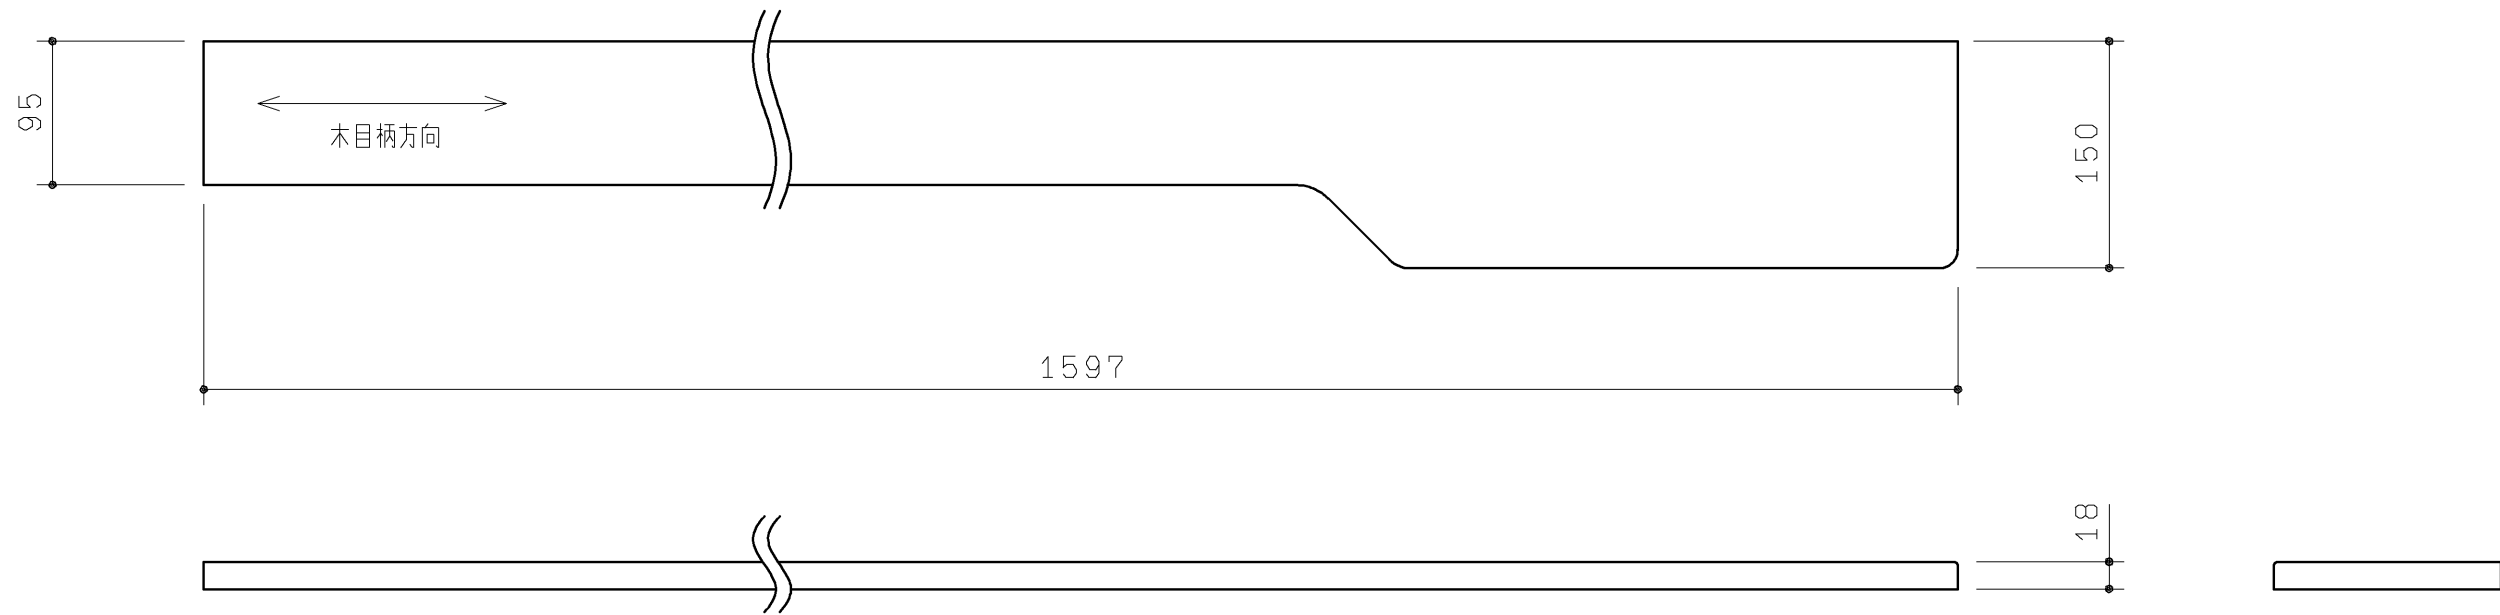

品番	表面色
UGKR04CR#NW1	ホワイト
UGKR04CR#EL	ライトウッドN
UGKR04CR#MW	ダブルブラウン
UGKR04CR#EW	ホワイトウッド
UGKR04CR#EM	ミディアムウッドN

材質：木質+シート貼り

<b>TOTO</b>		第三角法	単位 mm	名称
製図 正	検図 由井	日付 20.04.10	尺度 1:5	カウンター
備考			図面数 1/1	品番 UGKR04CR#